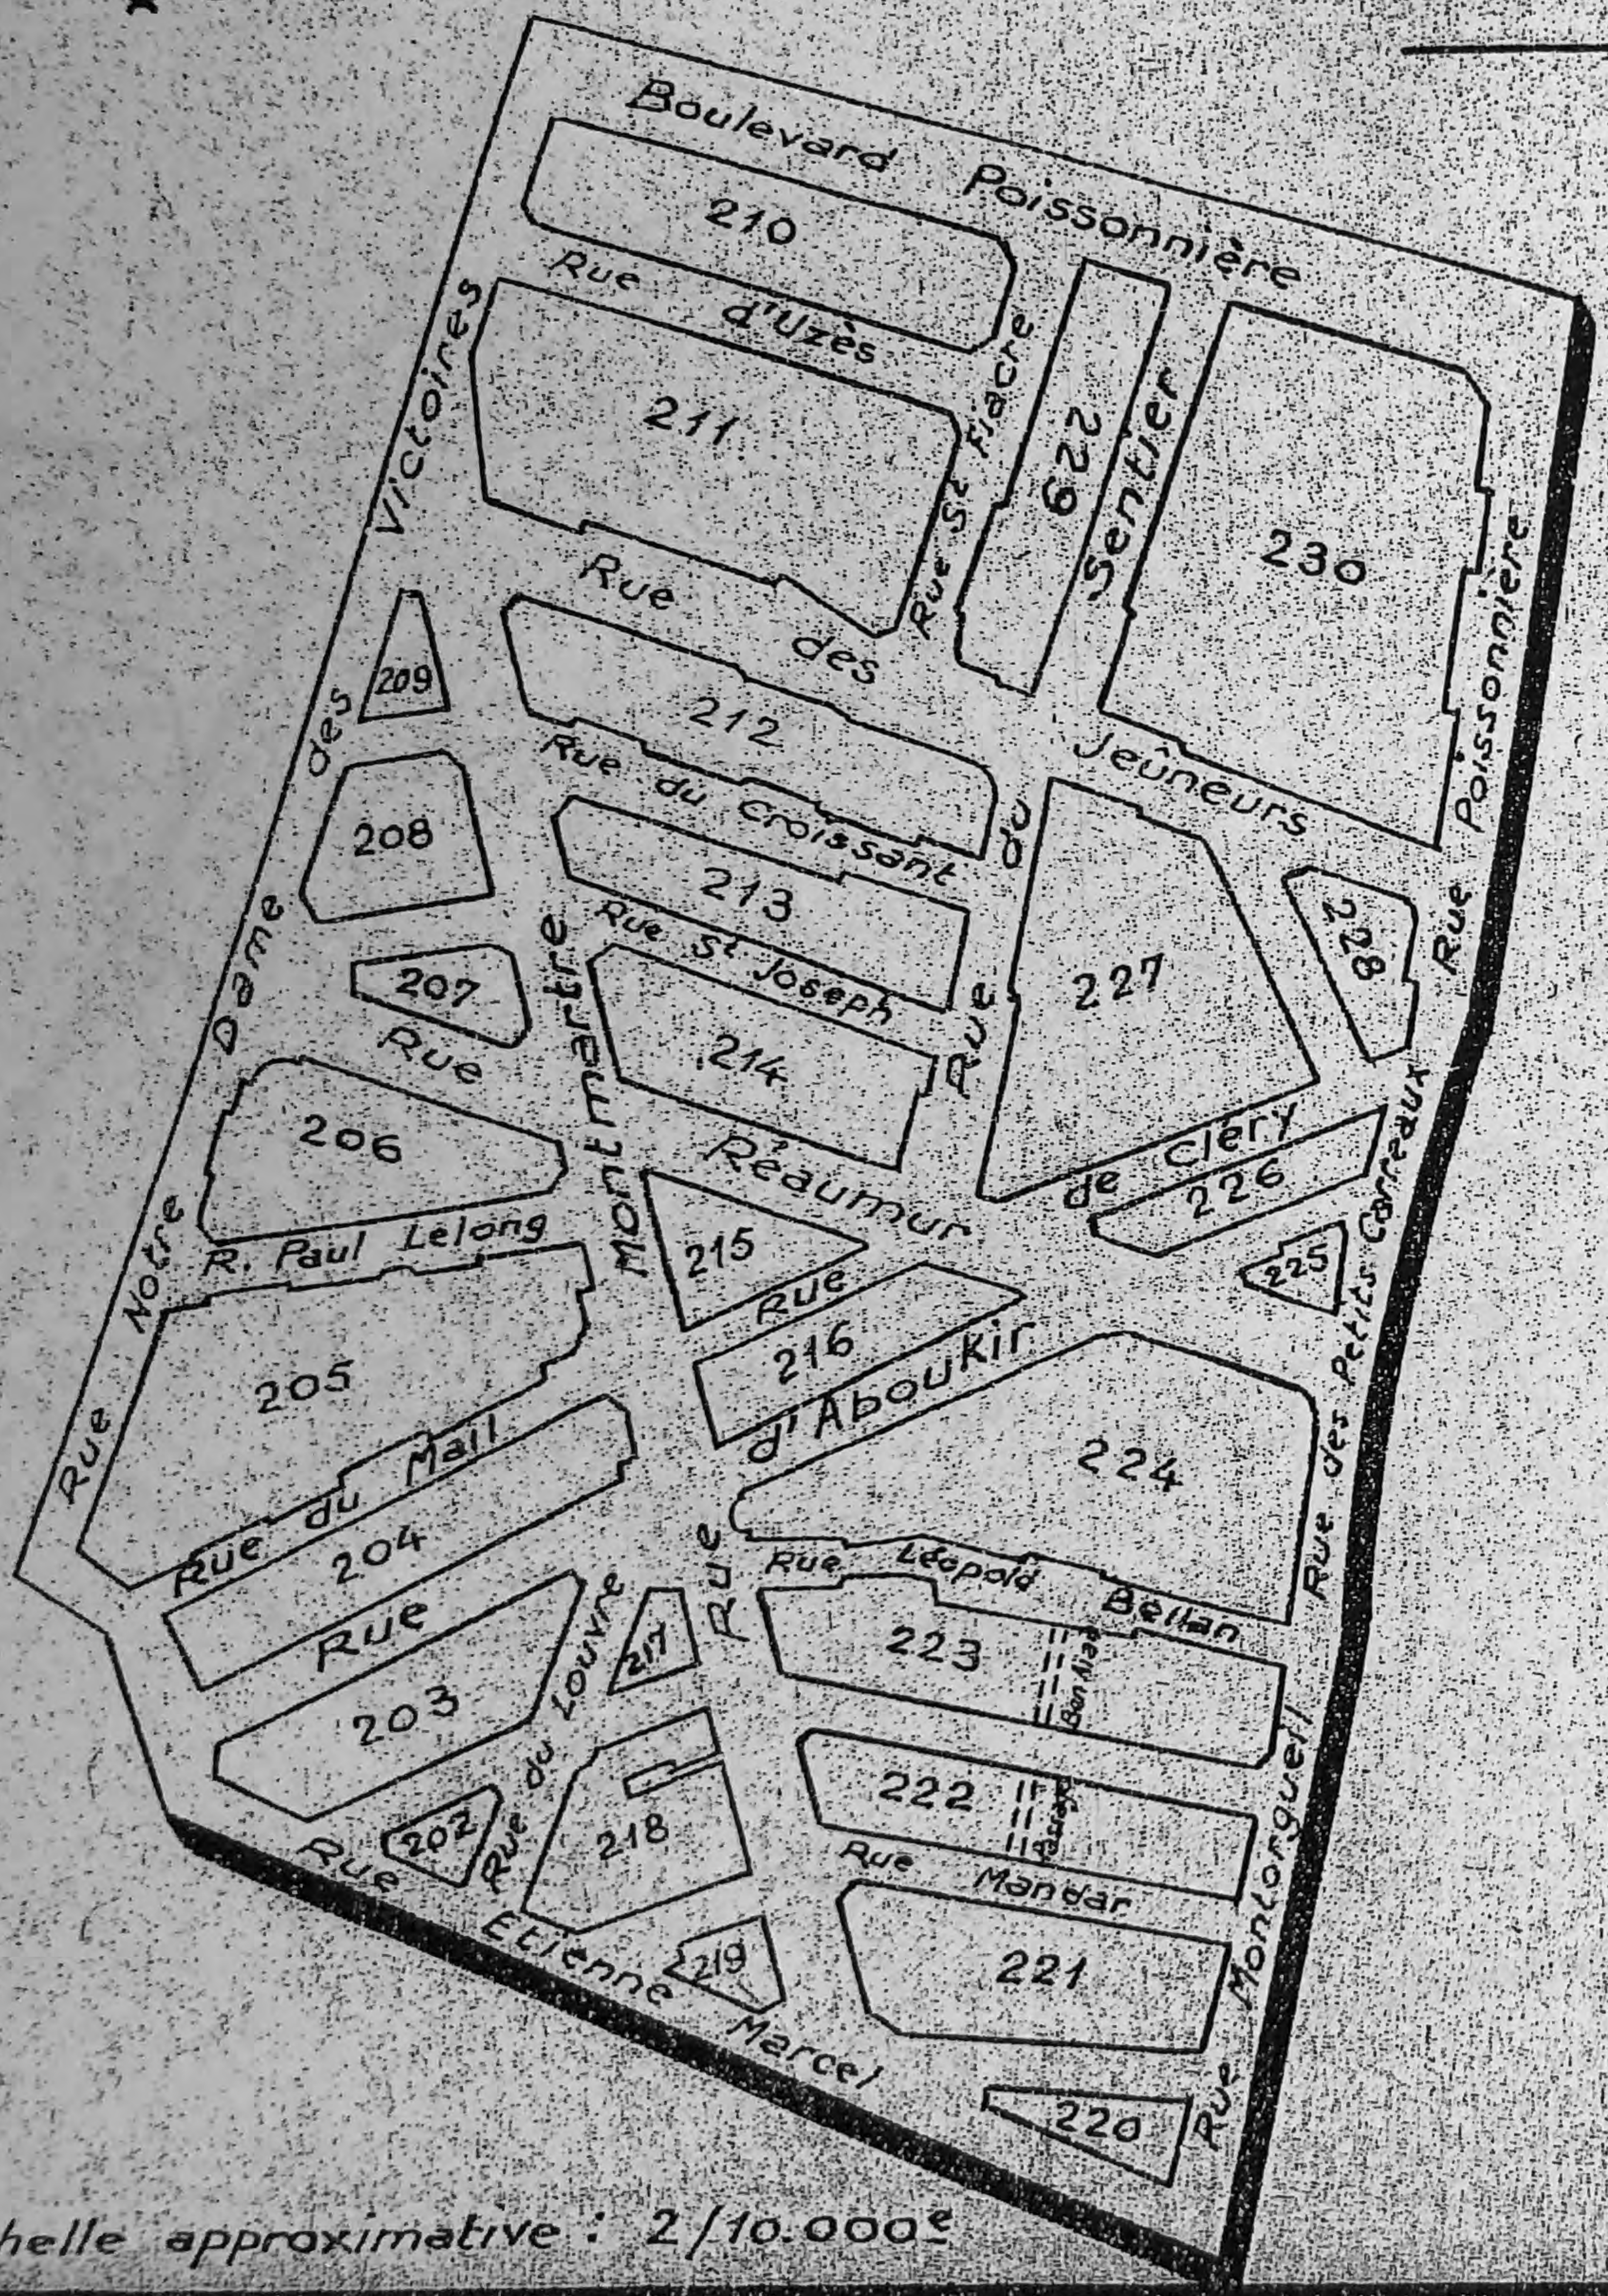

2^e ARRONDISSEMENT

QUARTIER LE MAIL - N° 7

QUARTIER BONNE NOUVELLE - N° 8