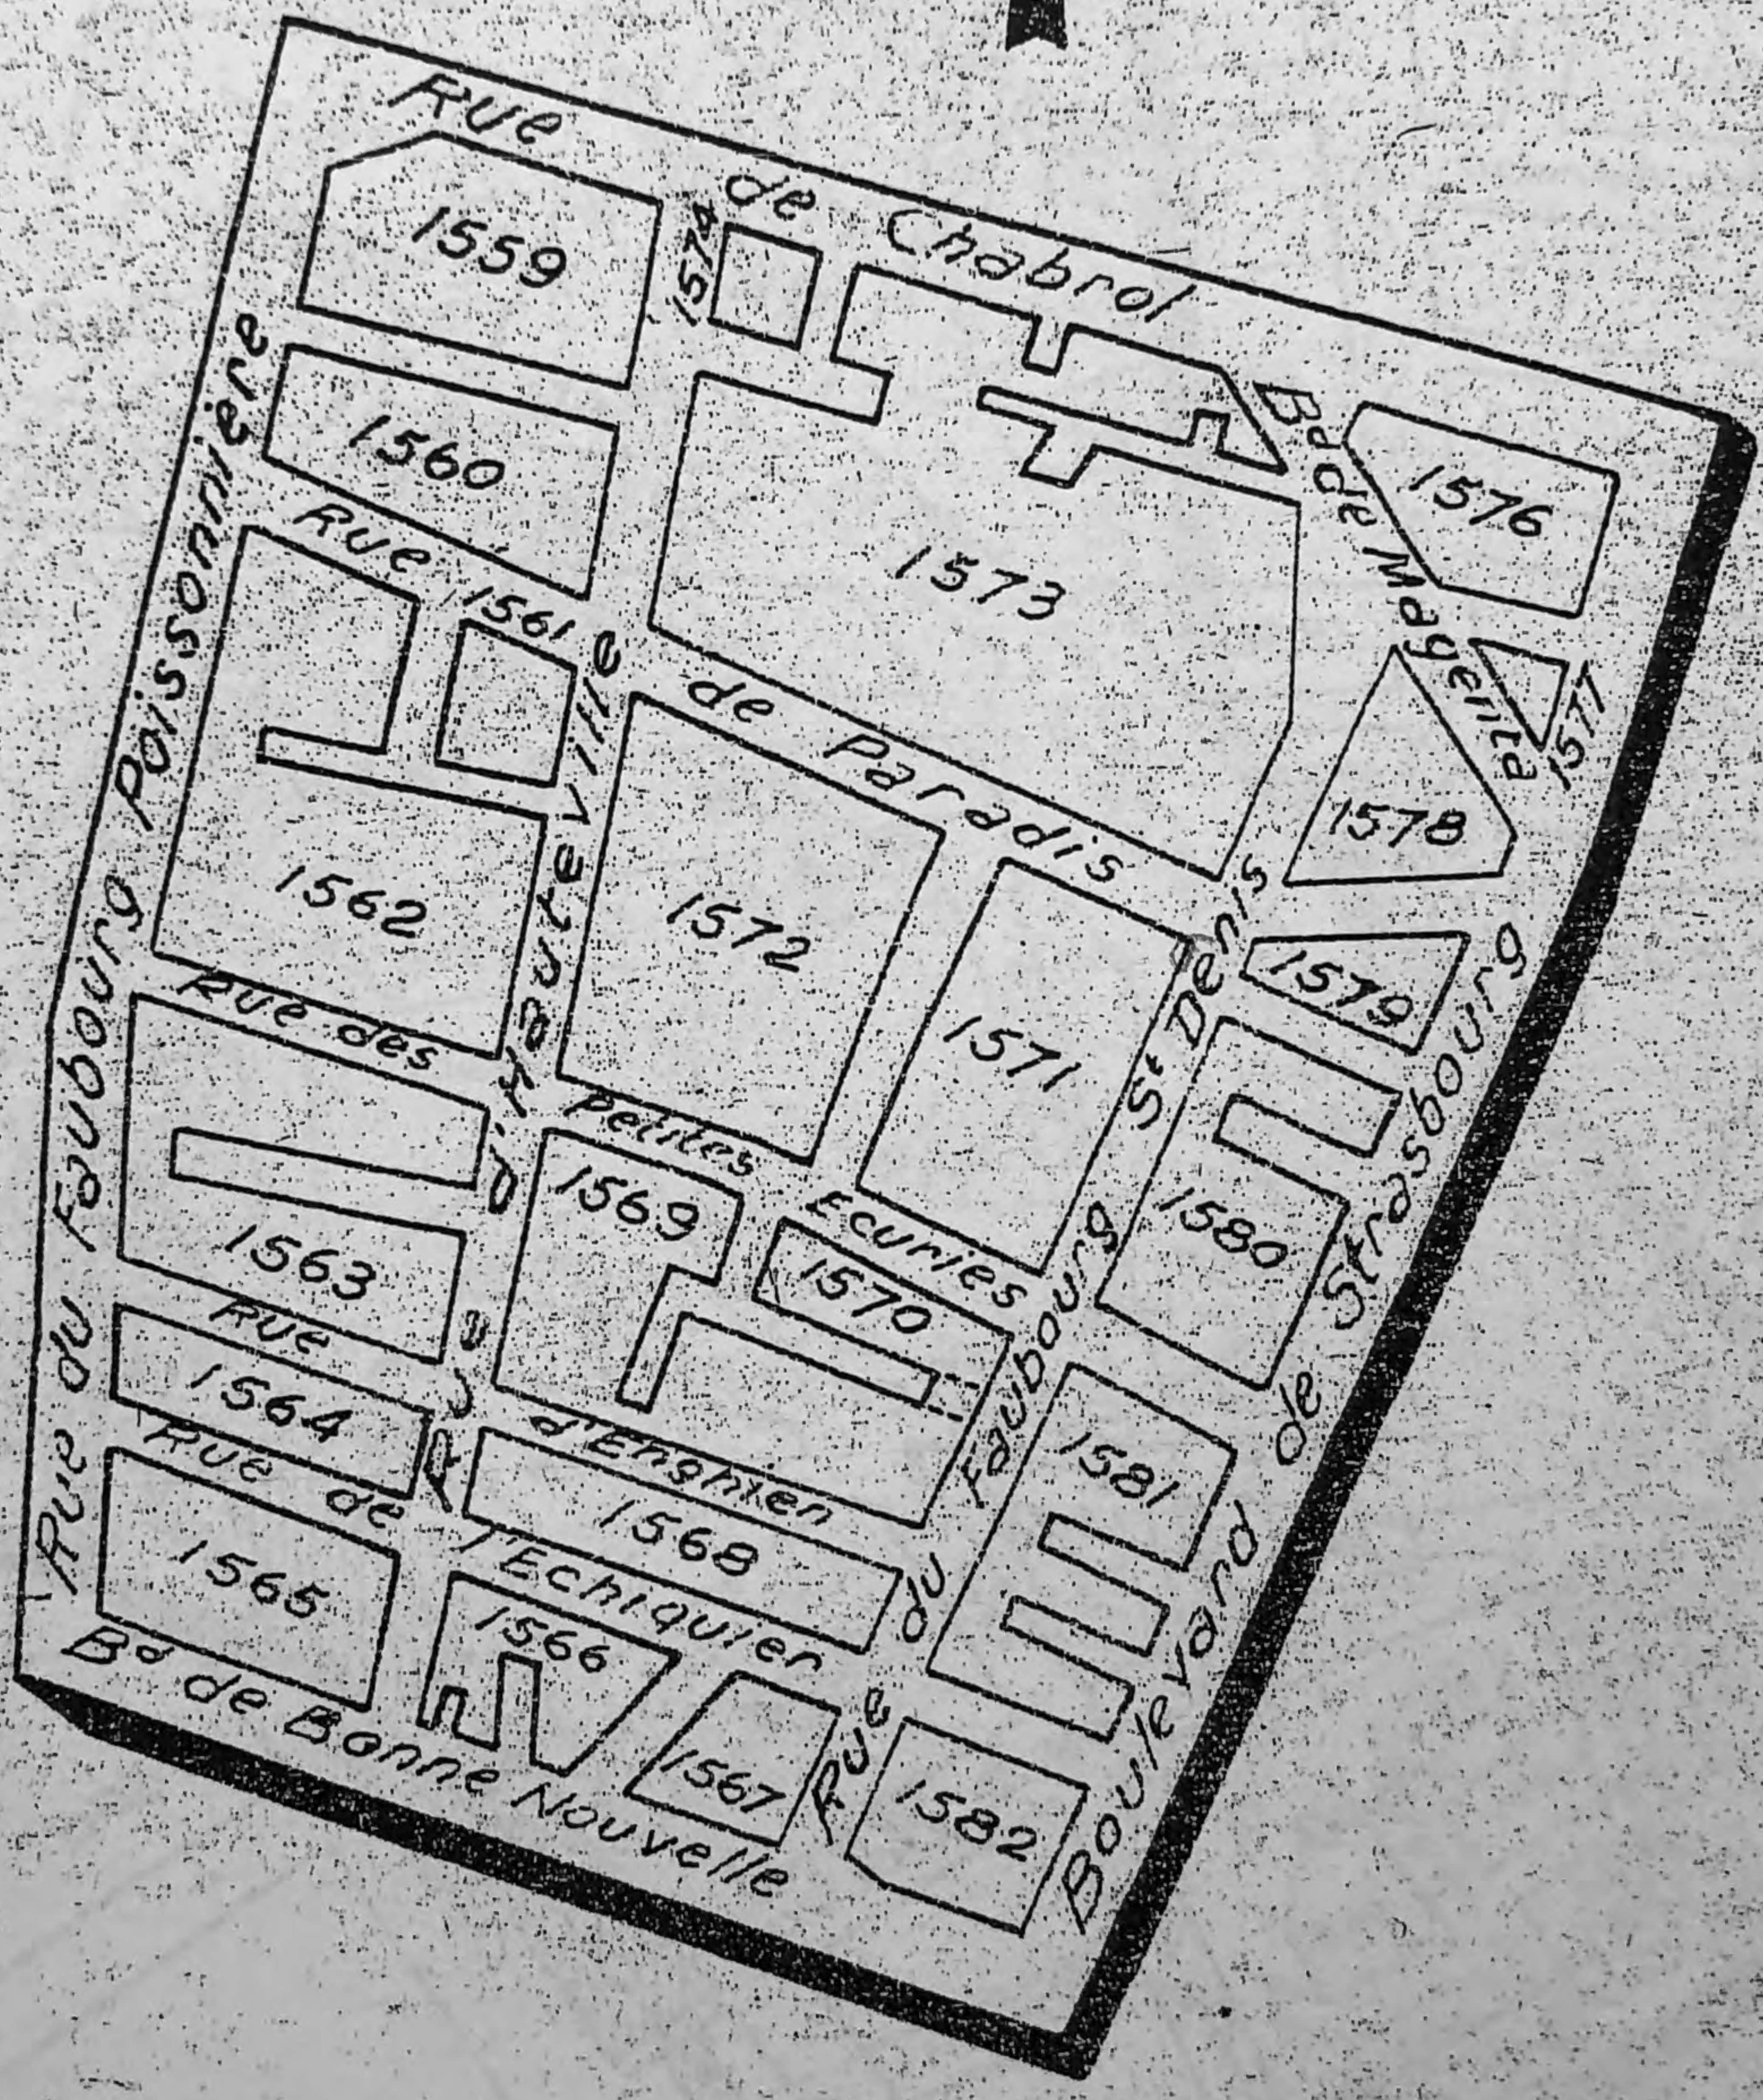

10^e ARRONDISSEMENT

QUARTIER DE LA PORTE St-DENIS N° 38

Echelle approximative 1,5/10.000^e