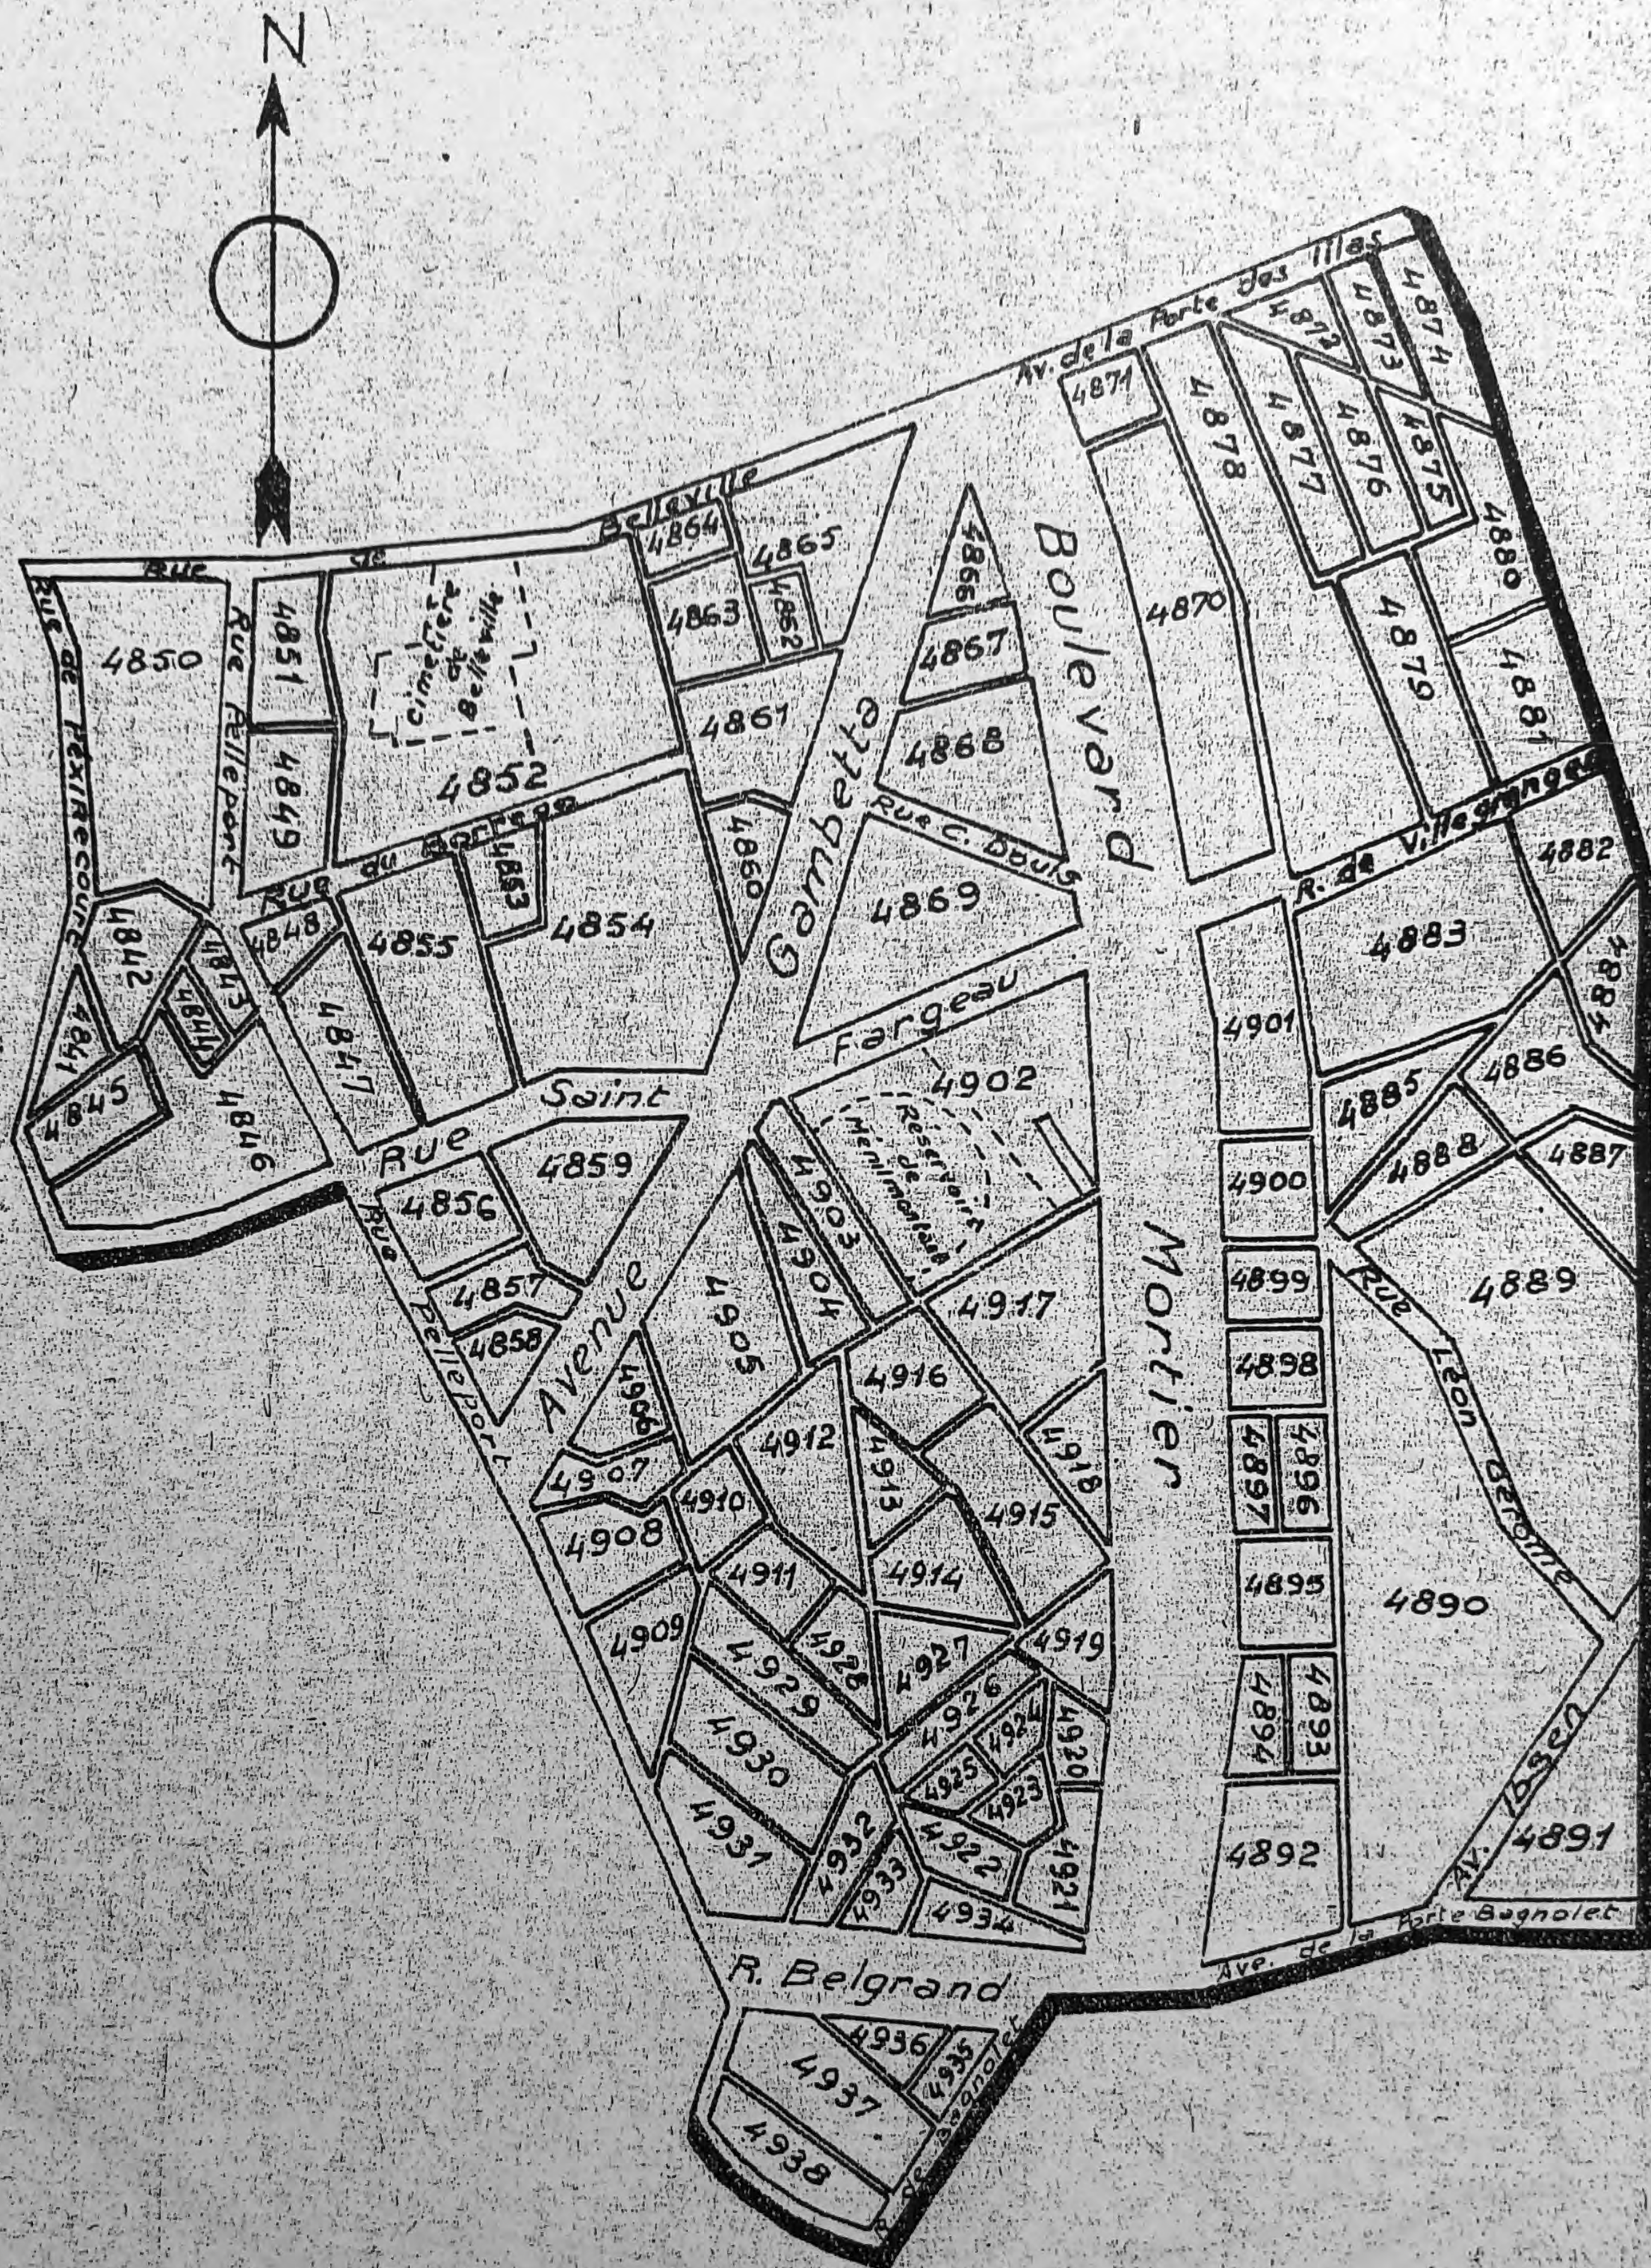

20^e ARRONDISSEMENT

QUARTIER DE SAINT-FARGEAU N° 78

Echelle approximative: 1/10.000^e